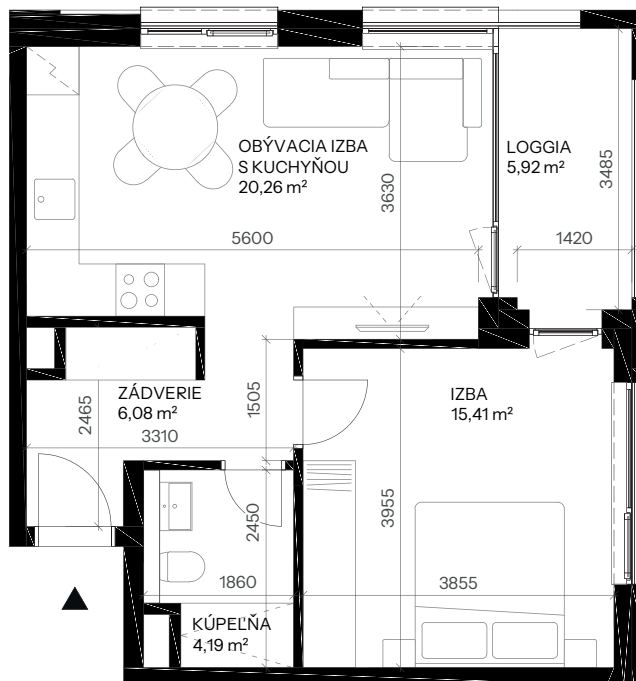

# Byt F.7.1

Vchod **F**  
Podlažie **7.NP**  
Počet izieb **2**

Názov miestnosti	m <sup>2</sup>
Zádverie	6,08
Kúpeľňa	4,19
Izba	15,41
Obývacia izba s kuchyňou	20,26
<b>Spolu interié</b>	<b>45,94</b>

Loggia	5,92
<b>Spolu exteriér</b>	<b>5,92</b>

**Pivničná kobka F.08** **1,41**

**Predajná plocha spolu** **53,27**

# nová merina

Vchod

Byt

Podlažie

**novamerina.sk**

+421 907 726 660, predaj@novamerina.sk

Pôdorys a rozmiestnenie vnútorného vybavenia bytu sú ilustračné. Uvedené rozmery sú predbežné a nemusia sa zhodovať s realizačným projektom. Do výmery bytu sa nezapočítava priestor pod priečkami. Zariaďovacie predmety nie sú súčasťou dodávky.