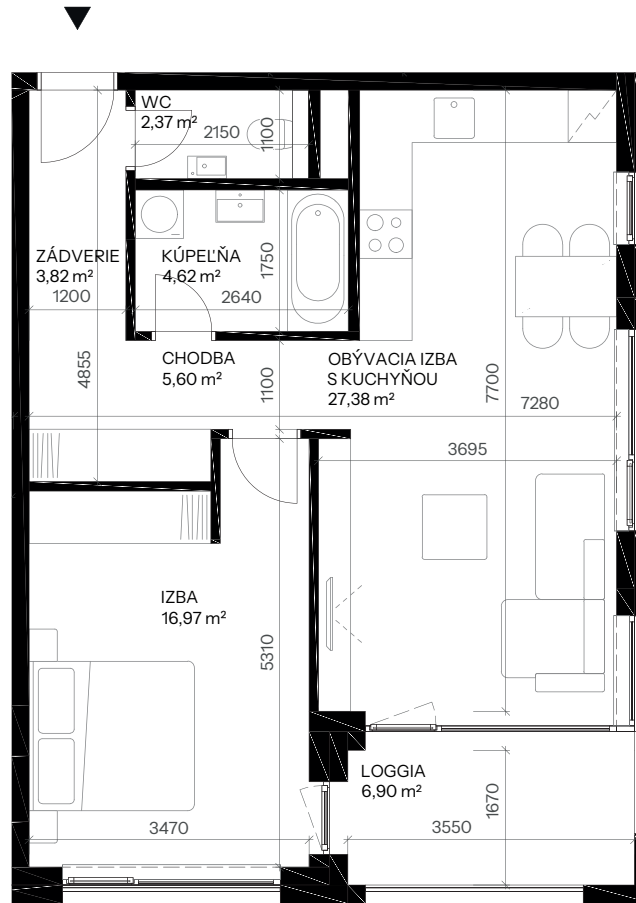

Byt F.7.2

nová merina

Vchod **F**
Podlažie **7.NP**
Počet izieb **2**

Názov miestnosti	m ²
Zádvrie	3,82
WC	2,37
Kúpeľňa	4,62
Chodba	5,60
Obývacia izba s kuchyňou	27,38
Izba	16,97
Spolu interiér	60,76
Loggia	6,90
Spolu exteriér	6,90
Pivničná kobka F.07	1,44
Predajná plocha spolu	69,11

Vchod

Byt

Podlažie

novamerina.sk

+421 907 726 660, predaj@novamerina.sk

Pôdorys a rozmiestnenie vnútorného vybavenia bytu sú ilustračné. Uvedené rozmery sú predbežné a nemusia sa zhodovať s realizačným projektom. Do výmery bytu sa nezapočítava priestor pod priečkami. Zariaďovacie predmety nie sú súčasťou dodávky.