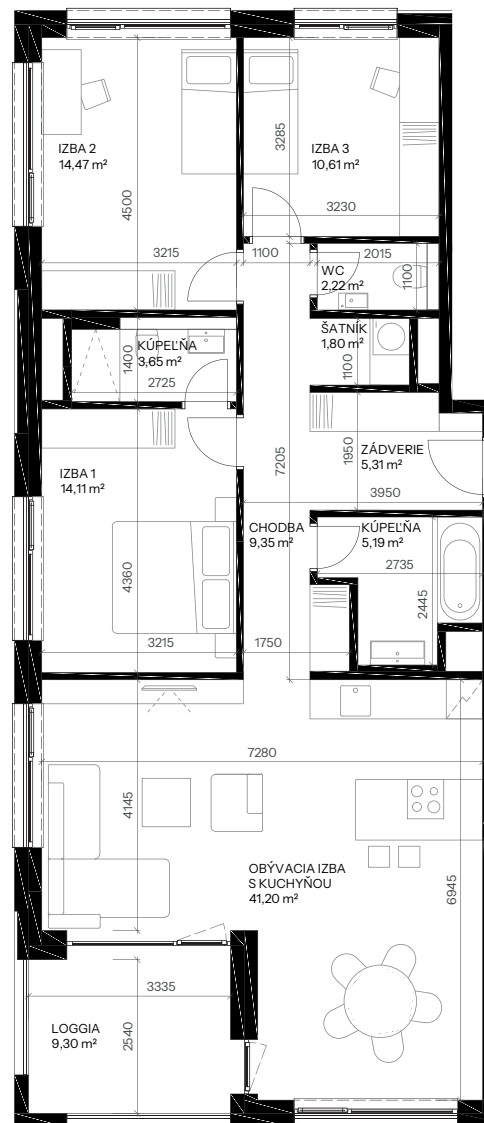

# Byt F.7.4

nová **Merina**

Vchod **F**  
 Podlažie **7.NP**  
 Počet izieb **4**

Názov miestnosti	m <sup>2</sup>
Zádvrie	5,31
Chodba	9,35
Kúpeľňa	5,19
Obývacia izba s kuchyňou	41,20
Izba 1	14,11
Kúpeľňa	3,65
Izba 2	14,47
Izba 3	10,61
WC	2,22
Šatník	1,80
<b>Spolu interiér</b>	<b>107,91</b>
Loggia	9,30
<b>Spolu exteriér</b>	<b>9,30</b>
<b>Pivničná kobka F.20</b>	<b>2,81</b>
<b>Predajná plocha spolu</b>	<b>120,02</b>

Vchod

Byt

Podlažie

**novamerina.sk**

+421 907 726 660, predaj@novamerina.sk

Pôdorys a rozmiestnenie vnútorného vybavenia bytu sú ilustračné. Uvedené rozmery sú predbežné a nemusia sa zhodovať s realizačným projektom. Do výmery bytu sa nezapočítava priestor pod priečkami. Zariaďovacie predmety nie sú súčasťou dodávky.