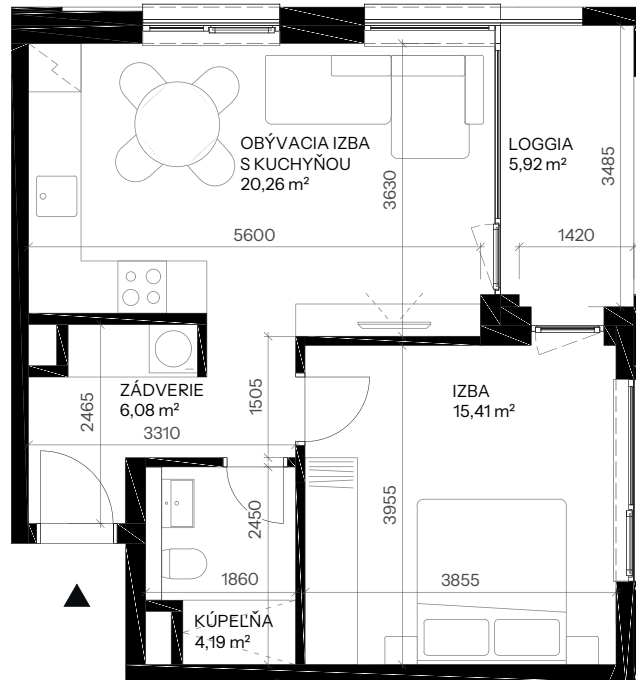

Byt F.8.1

Vchod **F**
Podlažie **8.NP**
Počet izieb **2**

Názov miestnosti	m ²
Zádvrie	6,08
Kúpeľňa	4,19
Izba	15,41
Obývacia izba s kuchyňou	20,26
Spolu interié	45,94
Loggia	5,92
Spolu exteriér	5,92
Pivničná kobka F.11	1,43
Predajná plocha spolu	53,29

Vchod

Byt

Podlažie

novamerina.sk

+421 907 726 660, predaj@novamerina.sk

Pôdorys a rozmiestnenie vnútorného vybavenia bytu sú ilustračné. Uvedené rozmery sú predbežné a nemusia sa zhodovať s realizačným projektom. Do výmery bytu sa nezapočítava priestor pod priečkami. Zariaďovacie predmety nie sú súčasťou dodávky.