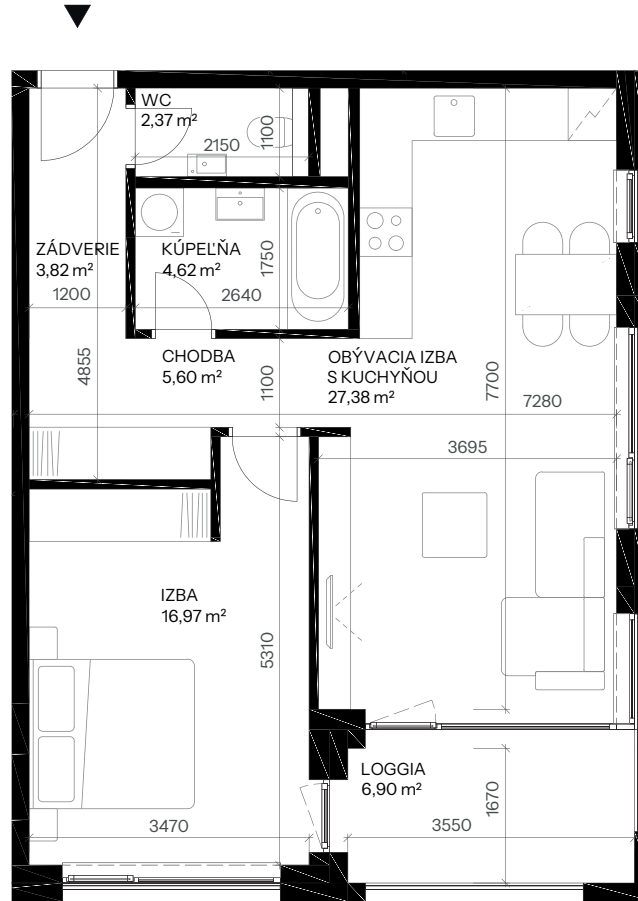

Byt F.8.2

nová merina

Vchod **F**
Podlažie **8.NP**
Počet izieb **2**

Názov miestnosti	m ²
Zádvrie	3,82
WC	2,37
Kúpeľňa	4,62
Chodba	5,60
Obývacia izba s kuchyňou	27,38
Izba	16,97
Spolu interiér	60,76
Loggia	6,90
Spolu exteriér	6,90
Pivničná kobka F:10	1,43
Predajná plocha spolu	69,09

Vchod

Byt

Podlažie

novamerina.sk

+421 907 726 660, predaj@novamerina.sk

Pôdorys a rozmiestnenie vnútorného vybavenia bytu sú ilustračné. Uvedené rozmery sú predbežné a nemusia sa zhodovať s realizačným projektom. Do výmery bytu sa nezapočítava priestor pod priečkami. Zariaďovacie predmety nie sú súčasťou dodávky.