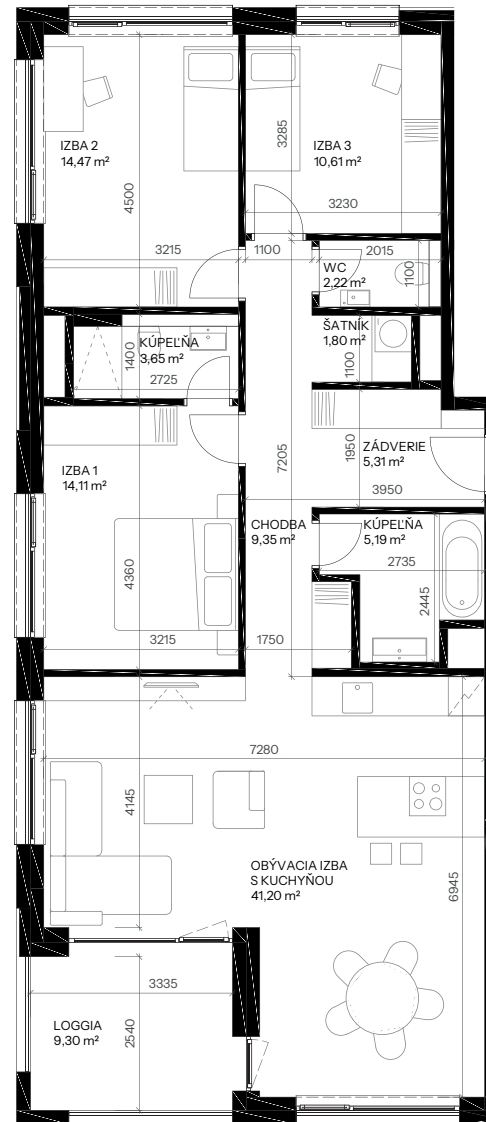

Byt F.8.4

Vchod **F**
 Podlažie **8.NP**
 Počet izieb **4**

Názov miestnosti	m ²
Zádverie	5,31
Chodba	9,35
Kúpeľňa	5,19
Obývacia izba s kuchyňou	41,20
Izba 1	14,11
Kúpeľňa	3,65
Izba 2	14,47
Izba 3	10,61
WC	2,22
Šatník	1,80
Spolu interiér	107,91
Loggia	9,30
Spolu exteriér	9,30
Pivničná kobka F.01	3,21
Predajná plocha spolu	120,42

nová merina

Vchod

Byt

Podlažie

novamerina.sk

+421 907 726 660, predaj@novamerina.sk

Pôdorys a rozmiestnenie vnútorného vybavenia bytu sú ilustračné. Uvedené rozmery sú predbežné a nemusia sa zhodovať s realizačným projektom. Do výmery bytu sa nezapočítava priestor pod priečkami. Zariaďovacie predmety nie sú súčasťou dodávky.