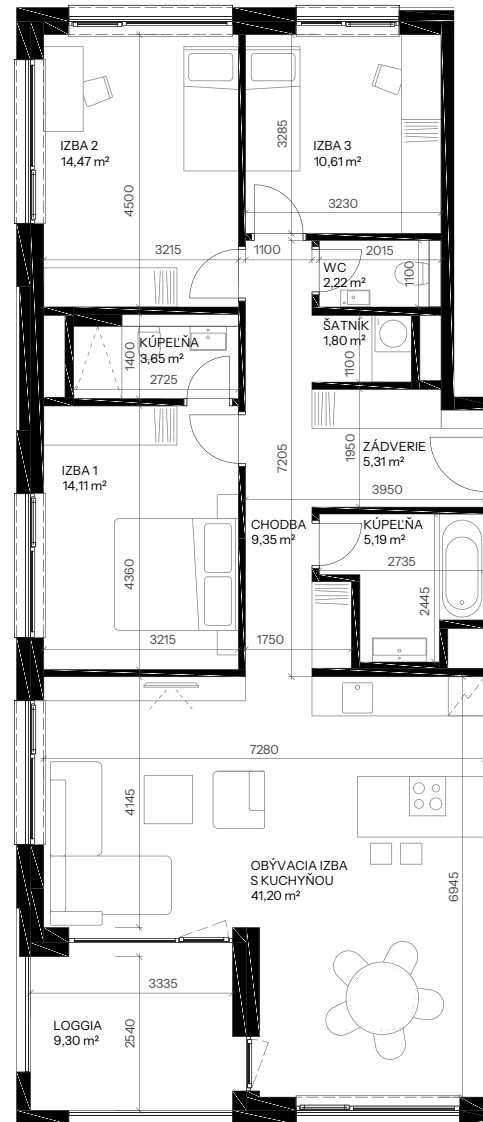

Byt F.9.4

Vchod **F**
 Podlažie **9.NP**
 Počet izieb **4**

Názov miestnosti	m ²
Zádverie	5,31
Chodba	9,35
Kúpeľňa	5,19
Obývacia izba s kuchyňou	41,20
Izba 1	14,11
Kúpeľňa	3,65
Izba 2	14,47
Izba 3	10,61
WC	2,22
Šatník	1,80
Spolu interiér	107,91
Loggia	9,30
Spolu exteriér	9,30
Pivničná kobka F.02	3,52
Predajná plocha spolu	120,73

nová Merina

Vchod

Byt

Podlažie

novamerina.sk

+421 907 726 660, predaj@novamerina.sk

Pôdorys a rozmiestnenie vnútorného vybavenia bytu sú ilustračné. Uvedené rozmery sú predbežné a nemusia sa zhodovať s realizačným projektom. Do výmery bytu sa nezapočítava priestor pod priečkami. Zariaďovacie predmety nie sú súčasťou dodávky.